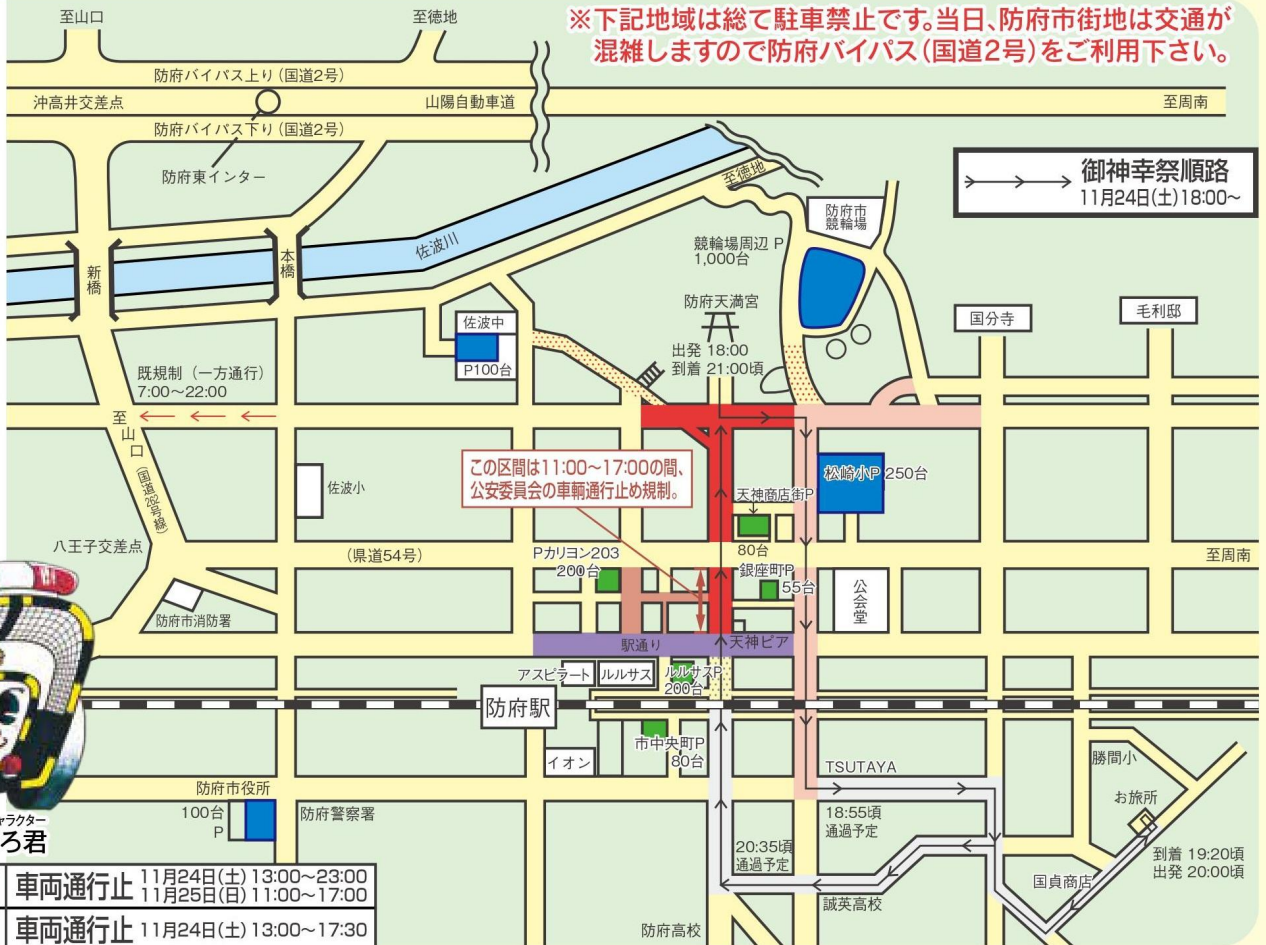

御神幸祭交通規制要図

●交通規制時間/11月24日(土)13:00~23:00/11月25日(日)11:00~17:00

当日のご参拝は、マイカーの
使用をできるだけ遠慮下さい。

※下記地域は総て駐車禁止です。当日、防府市街地は交通が混雑しますので防府バイパス(国道2号)をご利用下さい。

御神幸祭順路
11月24日(土)18:00~

この区間は11:00~17:00の間、
公安委員会の車輛通行止め規制。

凡例		車両通行止	11月24日(土) 13:00~23:00 11月25日(日) 11:00~17:00
		車両通行止	11月24日(土) 13:00~17:30
		車両通行止	11月24日(土) 13:00~23:00
		車両通行止	11月24日(土) 18:00~ 御神幸通過
		車両通行止	11月24日(土) 御神幸通過時
		車両通行止	11月24日(土) 13:00~17:30 御神幸通過時
		車両通行止	11月25日(日) 12:00~13:00
		無料駐車場	
		有料駐車場	

事故のない楽しい祭礼にする為に警察から次のことをお願いします。

裸坊参仕の方へお願い

- ① お酒に酔った方は参加しないで下さい。
- ② 酒ビン、御幣用の竹木片等、危険なものを持たないで下さい。
- ③ グループごとに責任者を定め統制ある行動をとりましょう。

一般参拝者の方へお願い

- ① 裸坊へのふるまい酒はやめましょう。
- ② 臨時交通規制を行います。マイカー使用は自粛願います。
- ③ 石灯笼の上にあがらないで下さい。
- ④ 御神幸行列の馬に近づかないで下さい。
- ⑤ けんか、ケガ等ないように充分注意して下さい。
- ⑥ 混雑した危険な場所は避け、警察官の指示に従って下さい。