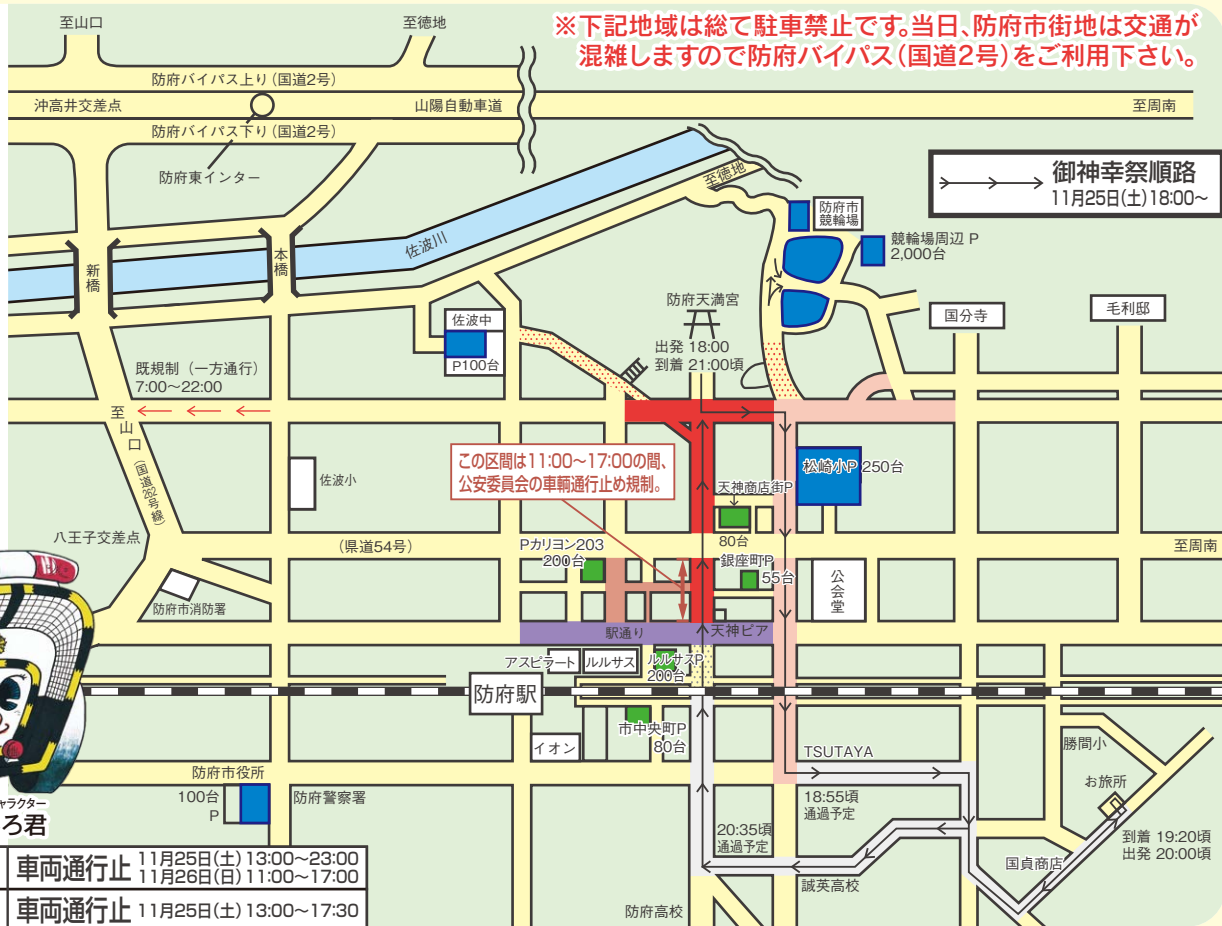

御神幸祭交通規制要図

●交通規制時間/11月25日(土)13:00~23:00/11月26日(日)11:00~17:00

当日のイベント参加は、マイカーの
使用をできるだけ遠慮下さい。

※下記地域は総て駐車禁止です。当日、防府市街地は交通が混雑しますので防府バイパス(国道2号)をご利用下さい。

御神幸祭順路
11月25日(土)18:00~

凡例		車両通行止	11月25日(土)13:00~23:00 11月26日(日)11:00~17:00
		車両通行止	11月25日(土)13:00~17:30
		車両通行止	11月25日(土)13:00~23:00
		車両通行止	11月25日(土)18:00~ 御神幸通過
		車両通行止	11月25日(土)御神幸通過時
		車両通行止	11月25日(土)13:00~17:30 御神幸通過時
		車両通行止	11月26日(日)12:00~13:00
		無料駐車場	
		有料駐車場	

事故のない楽しい祭礼にする為に警察から次のことをお願いします。
裸坊奉仕の方へお願い

- ① お酒に酔った方は参加しないで下さい。
- ② 酒ビン、御常用の竹木片等、危険なものを持たないで下さい。
- ③ グループごとに責任者を定め統制ある行動をとりましょう。

一般参拝者の方へお願い

- ① 裸坊へのふるまい酒はやめましょう。
- ② 臨時交通規制を行います。マイカー使用は自粛願います。
- ③ 石灯笼の上にあがらないで下さい。
- ④ 御神幸行列の馬に近づかないで下さい。
- ⑤ けんか、ケガ等ないように充分注意して下さい。
- ⑥ 混雑した危険な場所は避け、警察官の指示に従って下さい。